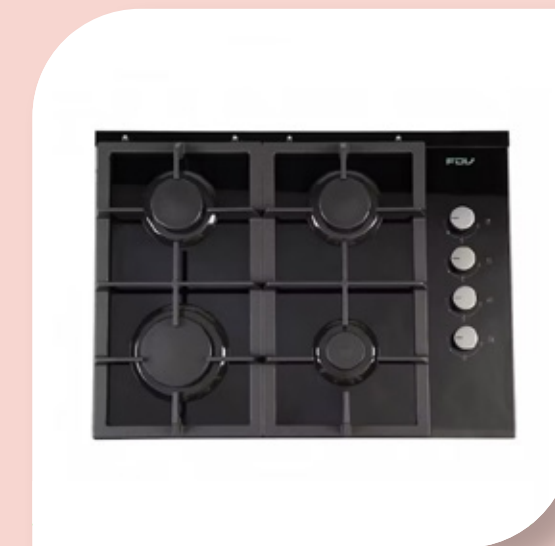

ACABADOS Equipamiento

COCINA ENCIMERA
04 HORNILLAS*